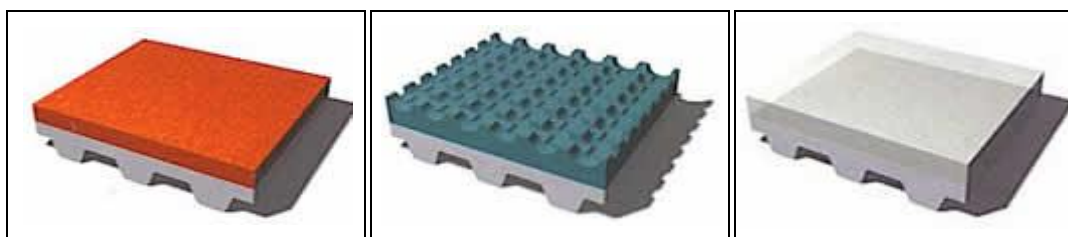

Correia Sincronizadora com cobertura / revestimento

Oferecemos correias com variados tipos de cobertura conforme segue:

Linatex

Supergrip verde / azul

PU transparente

PAZ / NFT

PAR / NFB

PAZ-PAR / NFT-NFB

RP 400

NBR

PVC Minigrip

NP 385

FG 385

PUR 385

PU HV1

PU D15